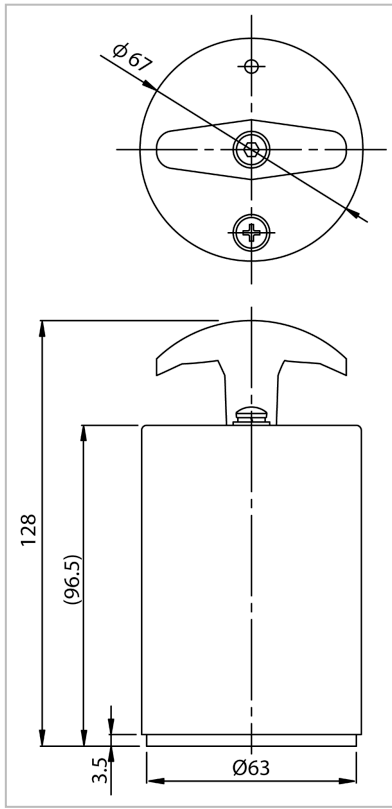

表面高抵抗測定器 -MEG102-

—オプション：OMEG-RING—

—オプション— : OMEG-B