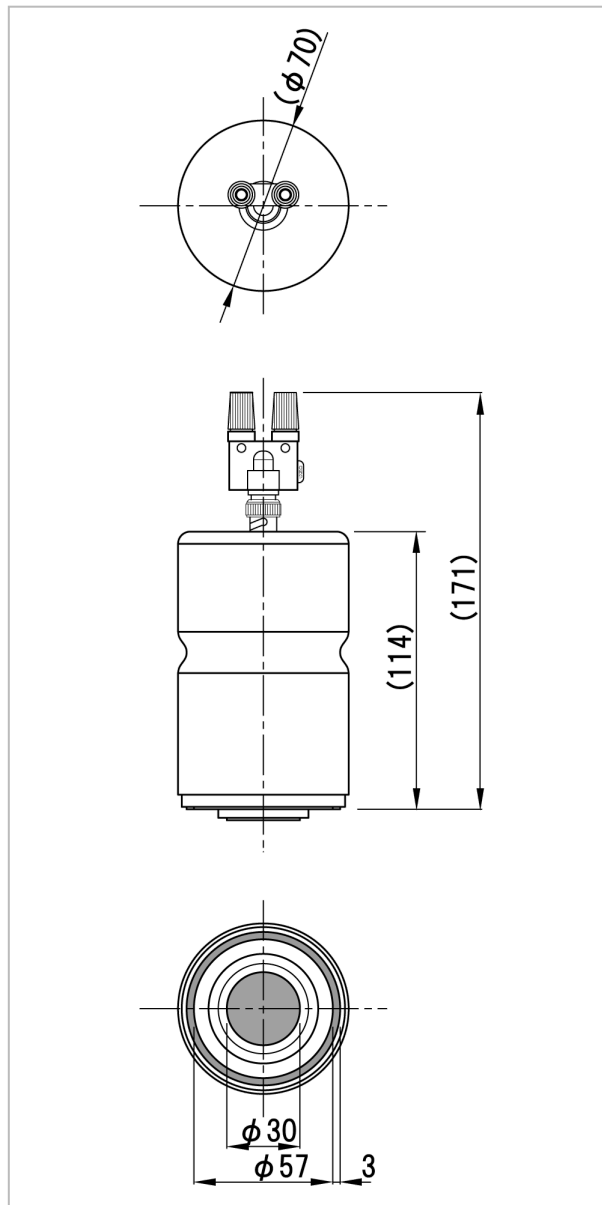

表面高抵抗測定器 -MEG102-

—オプション：OMEG-RING—

—オプション— : OMEG-B