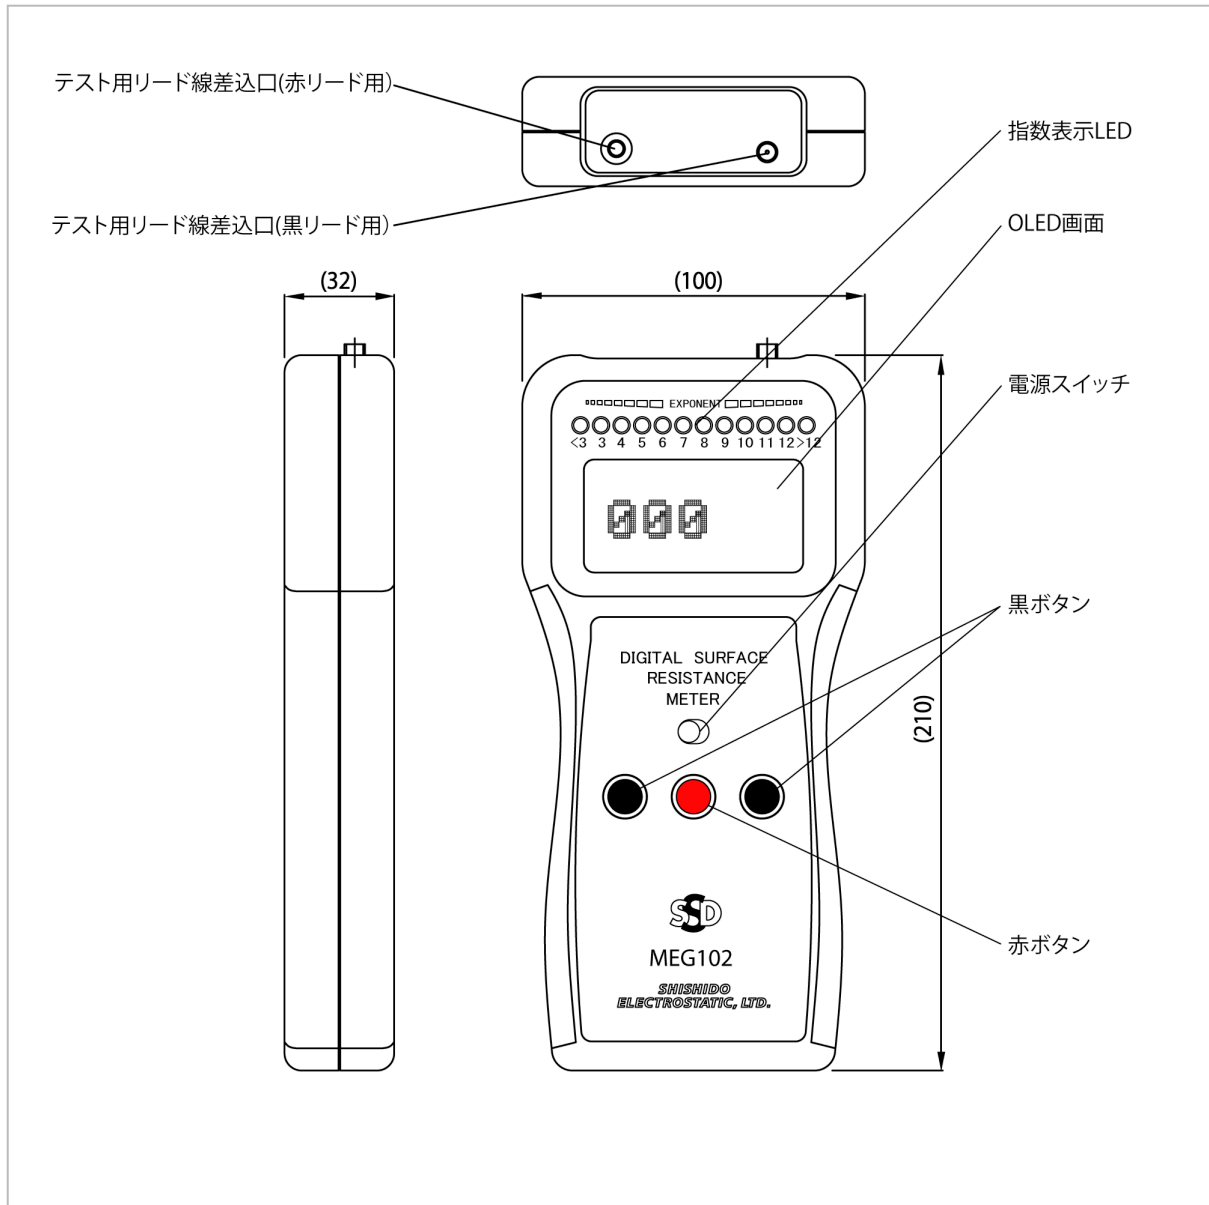

表面高抵抗測定器 -MEG102-

—オプション：OMEG-RING—

—オプション— : OMEG-B