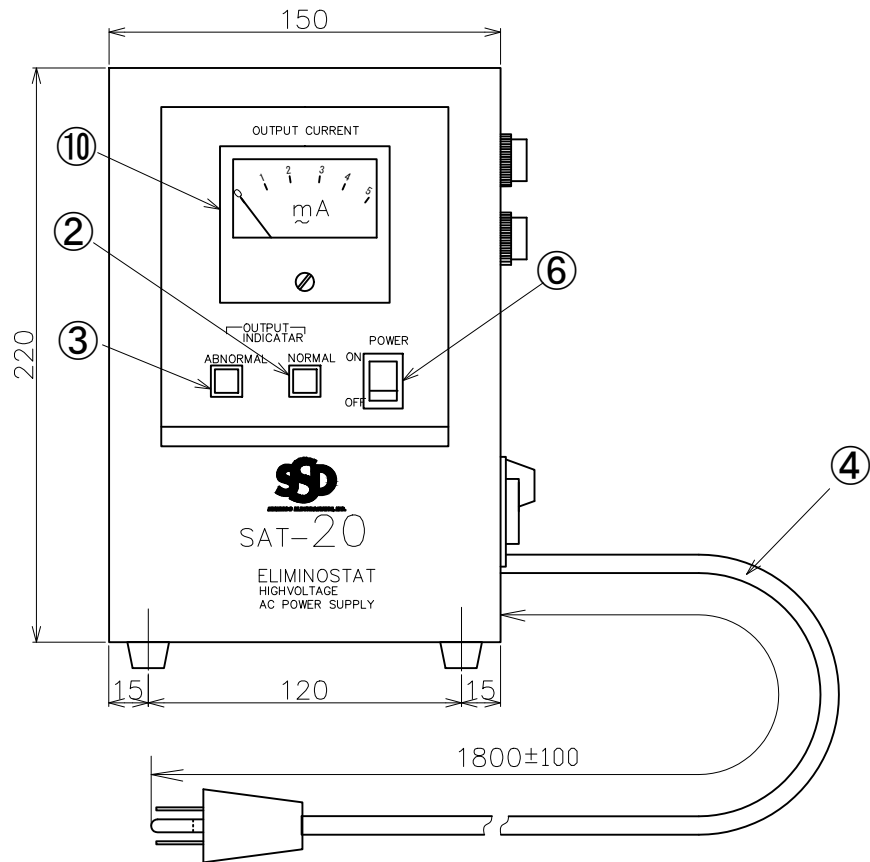

SAT-20-2

14	警報出力コネクタ	1	付属品
13	目隠しシール	1	
12	警報出力端子	1	
11	出力電流設定端子	1	出荷時設定：5
10	出力電力計	1	
9	アース端子	1	
8	高圧出力端子	2	
7	入力電圧切替スイッチ	1	100/200 出荷時設定100
6	電源スイッチ	1	
5	ヒューズ	1	
4	電源コード	1	
3	異常動作表示灯	1	
2	正常動作表示灯	1	
1	ゴム足	1	
No.	part	Pcs.	remark