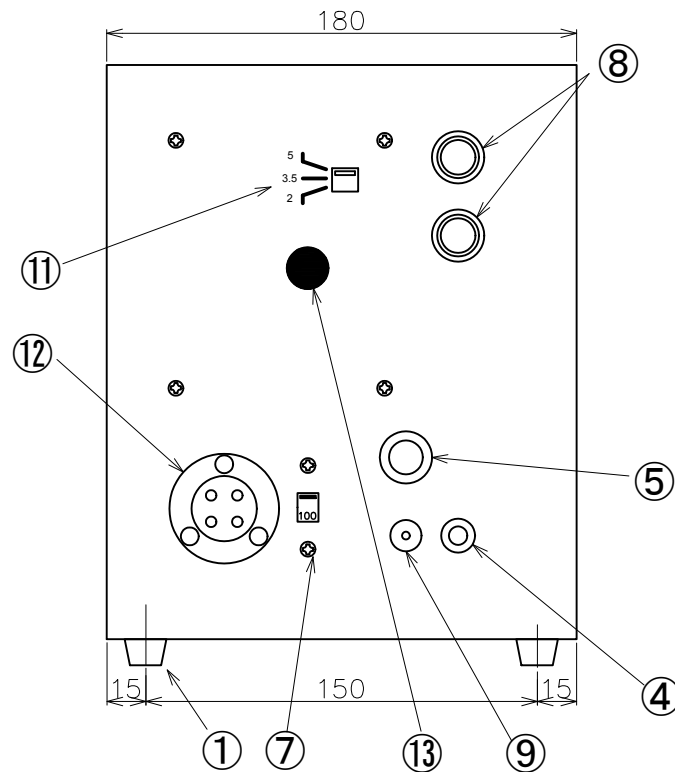

SAT-20-2

14	警報出力コネクタ	1	付属品
13	目隠しシール	1	
12	警報出力端子	1	
11	出力電流設定端子	1	出荷時設定：5
10	出力電力計	1	
9	アース端子	1	
8	高圧出力端子	2	
7	入力電圧切替スイッチ	1	100/200 出荷時設定100
6	電源スイッチ	1	
5	ヒューズ	1	
4	電源コード	1	
3	異常動作表示灯	1	
2	正常動作表示灯	1	
1	ゴム足	1	
No.	part	Pcs.	remark