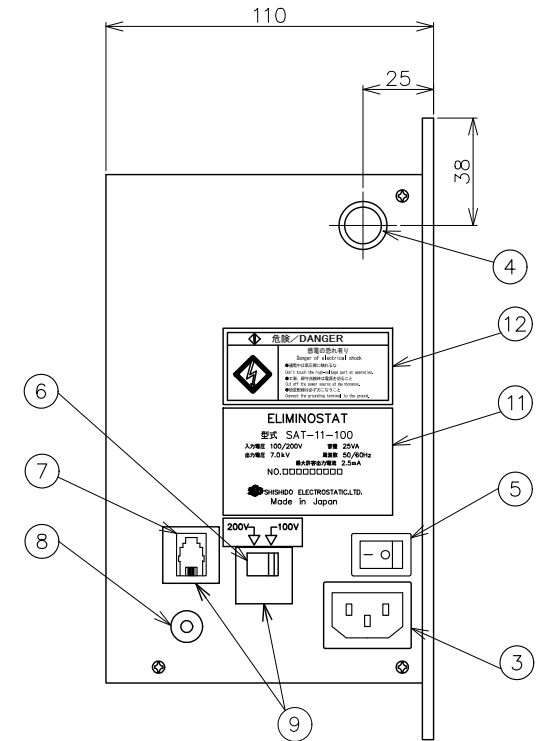

SAT-11-100

|    |           |    |                   |
|----|-----------|----|-------------------|
| 12 | 危険シール     | 1  | 英文/和文             |
| 11 | シリアルNoシール | 1  | 和文                |
| 10 | 電源コード     | 1  | 3Pプラグ付き 10A 125V  |
| 9  | 透明カバーシール  | 2  |                   |
| 8  | アース端子     | 1  | ローレットネジ M4用       |
| 7  | 警報出力端子    | 1  |                   |
| 6  | 入力電圧切替SW  | 1  | 100V/200V 出荷時100V |
| 5  | 電源スイッチ    | 1  |                   |
| 4  | 高圧出力端子    | 1  |                   |
| 3  | ACインレット   | 1  |                   |
| 2  | 異常動作表示灯   | 1  | 赤LED              |
| 1  | 正常動作表示灯   | 1  | 緑LED              |
| 部番 | 部品名       | 個数 | 備考                |