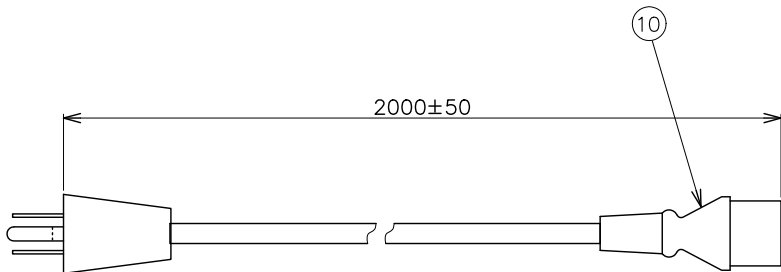

SAT-11-100

|    |           |    |                   |
|----|-----------|----|-------------------|
| 12 | 危険シール     | 1  | 英文/和文             |
| 11 | シリアルNoシール | 1  | 和文                |
| 10 | 電源コード     | 1  | 3Pプラグ付き 10A 125V  |
| 9  | 透明カバーシール  | 2  |                   |
| 8  | アース端子     | 1  | ローレットネジ M4用       |
| 7  | 警報出力端子    | 1  |                   |
| 6  | 入力電圧切替SW  | 1  | 100V/200V 出荷時100V |
| 5  | 電源スイッチ    | 1  |                   |
| 4  | 高圧出力端子    | 1  |                   |
| 3  | ACインレット   | 1  |                   |
| 2  | 異常動作表示灯   | 1  | 赤LED              |
| 1  | 正常動作表示灯   | 1  | 緑LED              |
| 部番 | 部品名       | 個数 | 備考                |