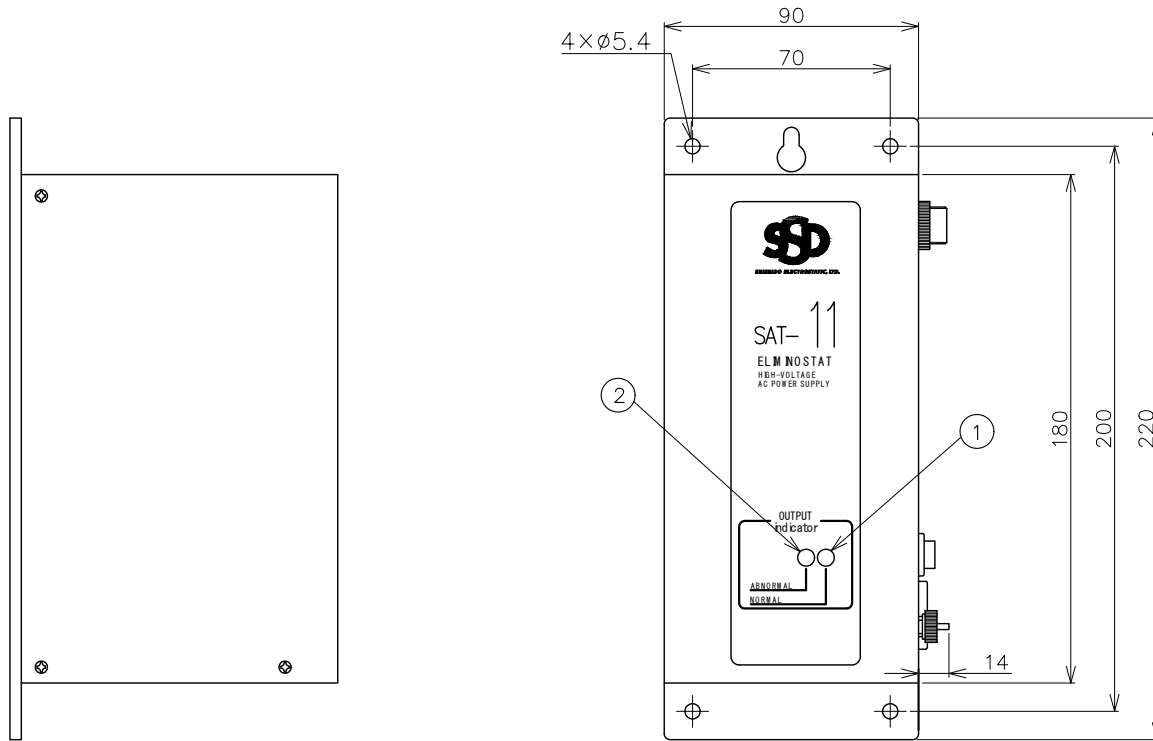

SAT-11-100

|    |           |    |                   |
|----|-----------|----|-------------------|
| 12 | 危険シール     | 1  | 英文/和文             |
| 11 | シリアルNoシール | 1  | 和文                |
| 10 | 電源コード     | 1  | 3Pプラグ付き 10A 125V  |
| 9  | 透明カバーシール  | 2  |                   |
| 8  | アース端子     | 1  | ローレットネジ M4用       |
| 7  | 警報出力端子    | 1  |                   |
| 6  | 入力電圧切替SW  | 1  | 100V/200V 出荷時100V |
| 5  | 電源スイッチ    | 1  |                   |
| 4  | 高圧出力端子    | 1  |                   |
| 3  | ACインレット   | 1  |                   |
| 2  | 異常動作表示灯   | 1  | 赤LED              |
| 1  | 正常動作表示灯   | 1  | 緑LED              |
| 部番 | 部品名       | 個数 | 備考                |