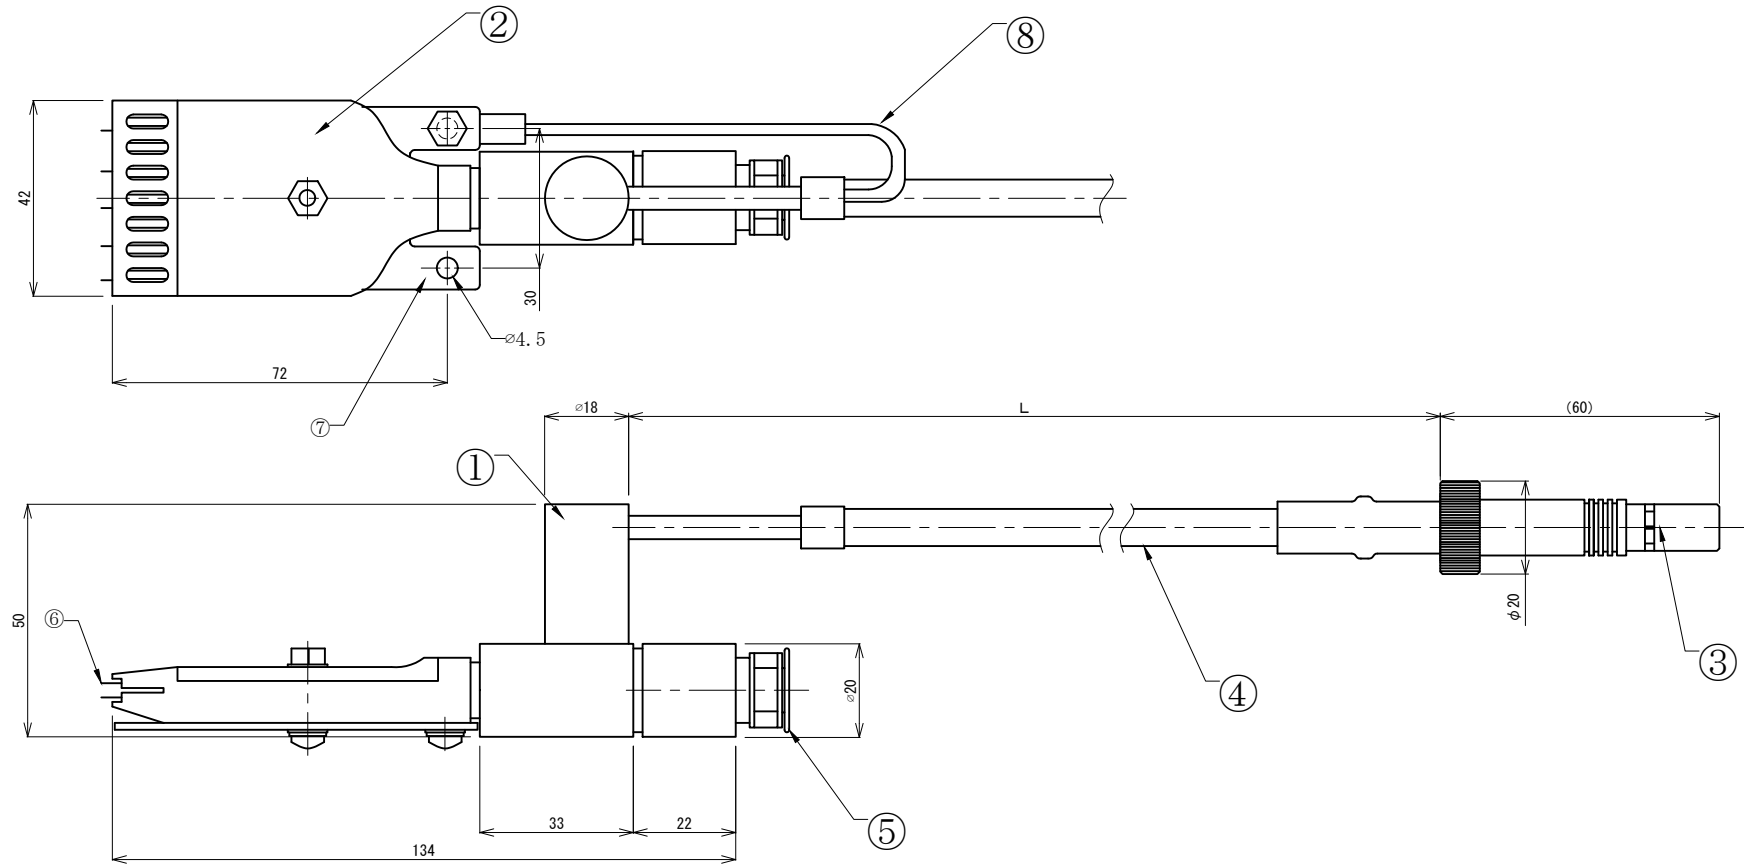

FAPS-GP-A1

注記

・型式名称は下記にL寸法値を入れたものとする。

型名：FAPS-GP-LSAT-A1

基準寸法の区分		L
250以下		+20
		-0
250を超え500以下		+30
		-10
500を超え750以下		+30
		-10
750を超え1000以下		+30
		-10
1000を超え1500以下		+40
		-15
1500を超え2000以下		+40
		-15
2000を超え4000以下		±50
		±50
4000を超えて6000以下		±50
		±50

社内公差

8	アース線	1	VSF 0.75mm 緑色
7	アース板	1	ガラスエポキシ t1.5
6	放電針	5	SUS Φ0.3
5	エア取付金具	1	Φ6チューブ用ワンタッチ継手
4	エラストマーケーブル	1	8kVAC-EV (灰)
3	オスコネクタ	1	SAT用
2	フラットノズル本体	1	PPS
1	電極本体	1	PVC
部番	部品名	個数	