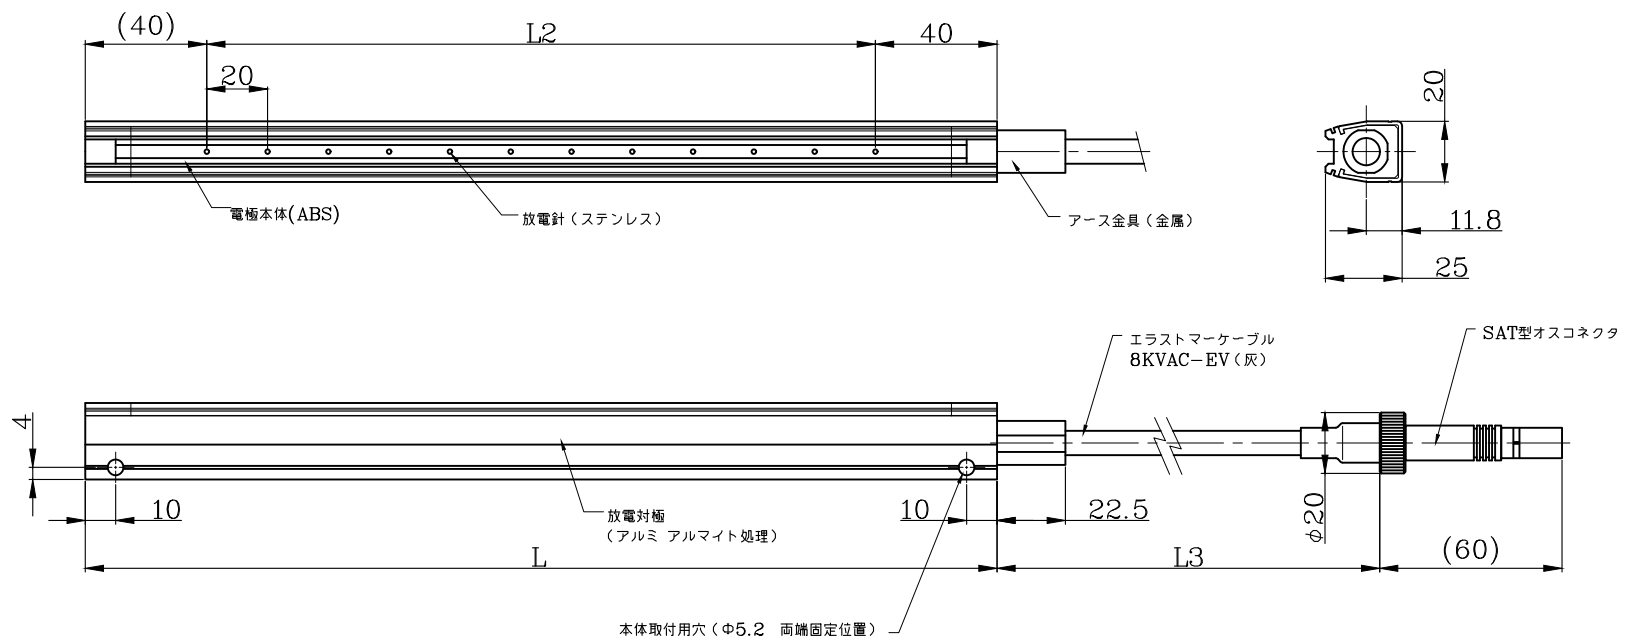

BJSL-L3

※品名：BJSL□□□-△△△（□は寸法値L、△は寸法値L3を記載）

※スタンダード品の全長Lは100～2000mm 100mm刻み。

※L3=1000を標準とする。

例：本体長さ500mm、ケーブル長さ2000mmの場合は
BJSL500-2000となる。