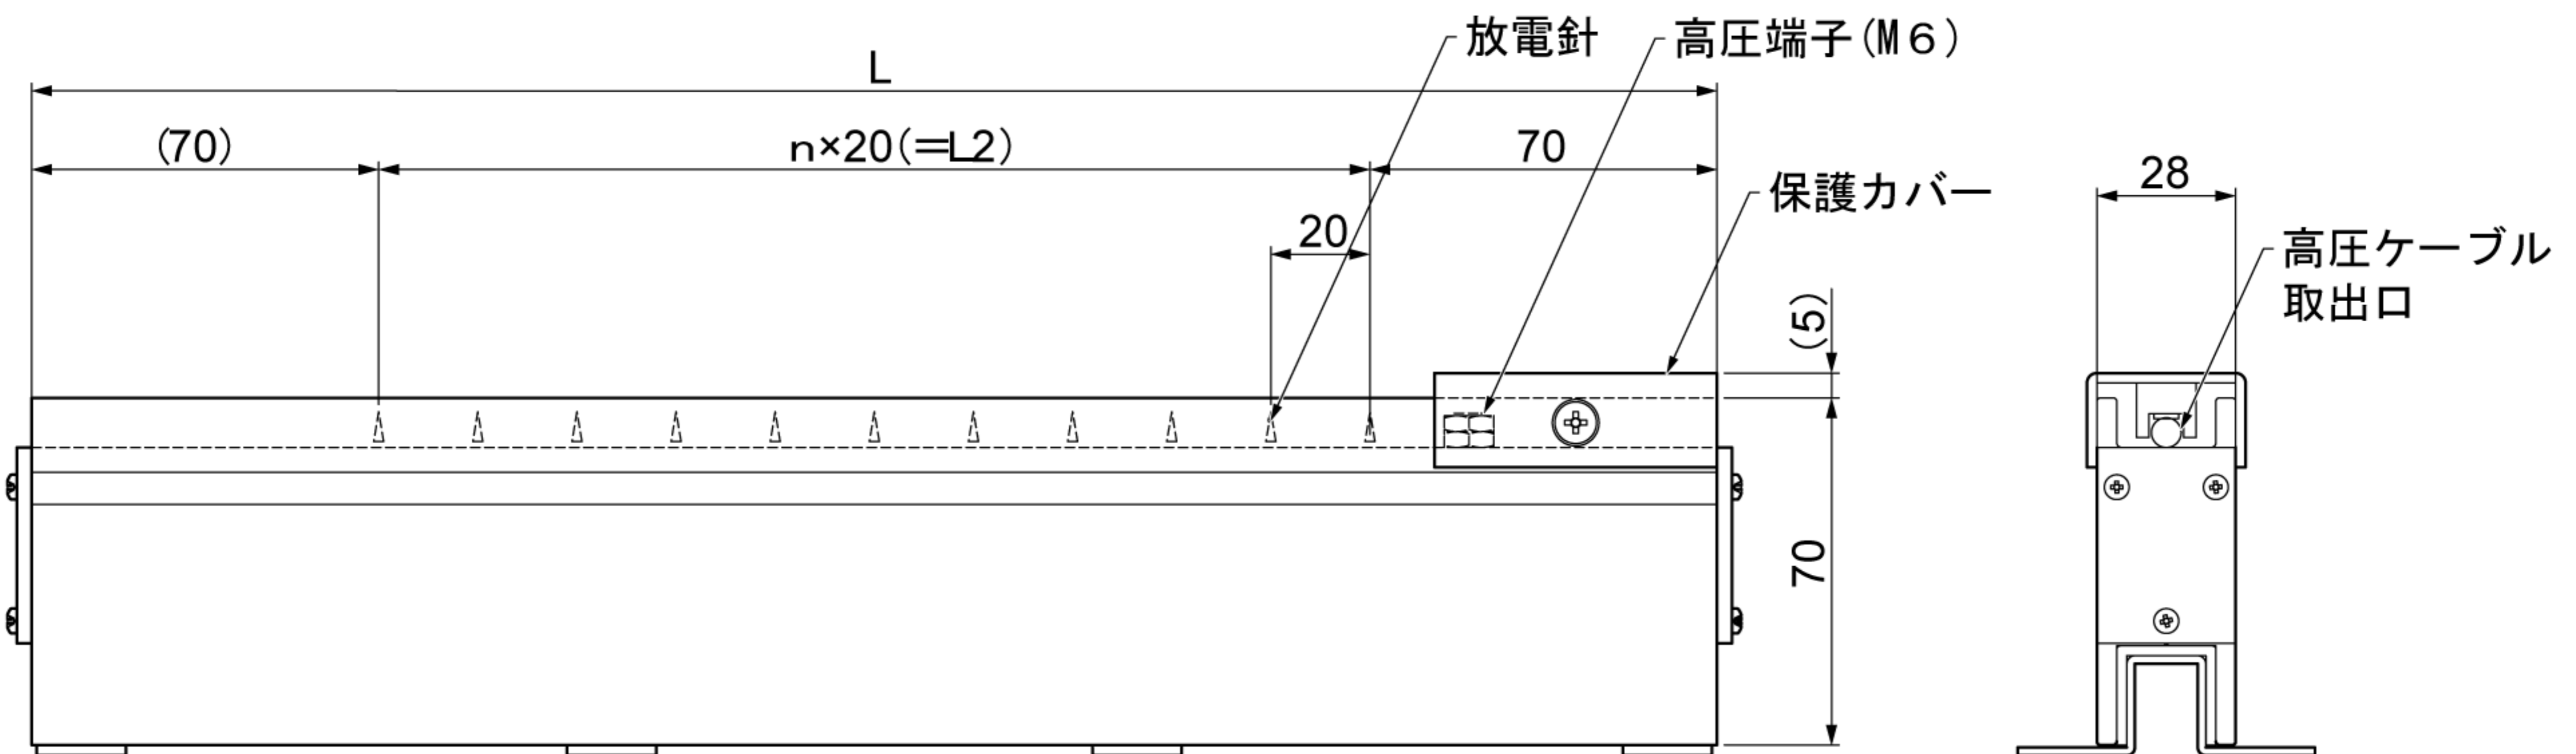

(Lが1000未満の場合)

(Lが1000~2000以下の場合)

(Lが2000以上の場合)

注記・寸法L3は右記一覧表参照。

L/mm	L3/mm	設置用金具個数
1000未満	L-20	2
1000以上2000未満	L/2-10	3
2000以上2300未満	700	4
2300以上2600未満	800	4
2600以上3000以下	1000	4

Lが3000を超える場合はお問い合わせください